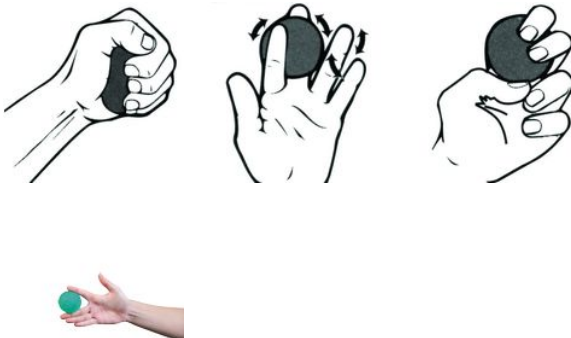

Balle de rééducation Ballcizer

- Assortiment - 831064
- Extra-ferme - 831063
- Ferme - 831062
- Medium - 831061
- Souple - 831060

- **Balle de rééducation de la main et de l'avant-bras au toucher granuleux agréable**
- **4 densités au choix et disponible en assortiment**

Balles de rééducation agréables à manipuler au toucher granuleux pour des exercices de rééducation douce de la main et l'avant-bras.

4 coloris différents en fonction de la densité :

- Souple
- Medium
- Ferme
- Extra-ferme